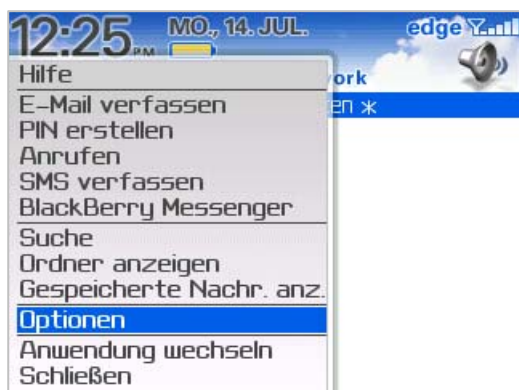

Automatische E-Mail-Signatur und Abwesenheitsantwort auf dem BlackBerry aktivieren

In der Nachrichten-Ansicht drücken Sie die Menü-Taste und wählen Sie **Optionen**

In den Nachrichtenoptionen aktivieren Sie die **E-Mail-Einstellungen**