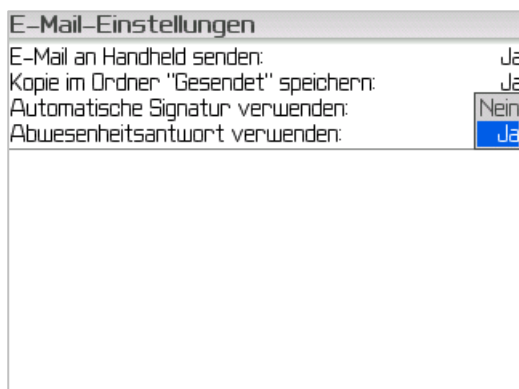

Automatische E-Mail-Signatur und Abwesenheitsantwort auf dem BlackBerry aktivieren

In der Nachrichten-Ansicht drücken Sie die Menü-Taste und wählen Sie **Optionen**

In den Nachrichtenoptionen aktivieren Sie die **E-Mail-Einstellungen**