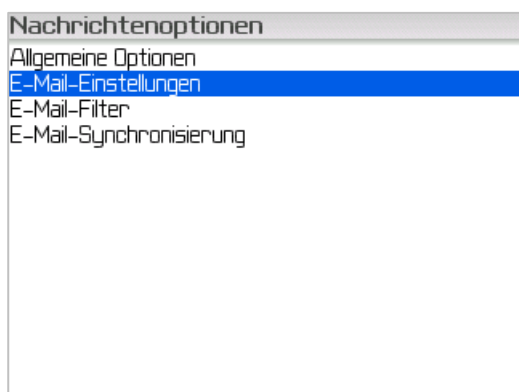

Automatische E-Mail-Signatur und Abwesenheitsantwort auf dem BlackBerry aktivieren

In der Nachrichten-Ansicht drücken Sie die Menü-Taste und wählen Sie **Optionen**

In den Nachrichtenoptionen aktivieren Sie die **E-Mail-Einstellungen**